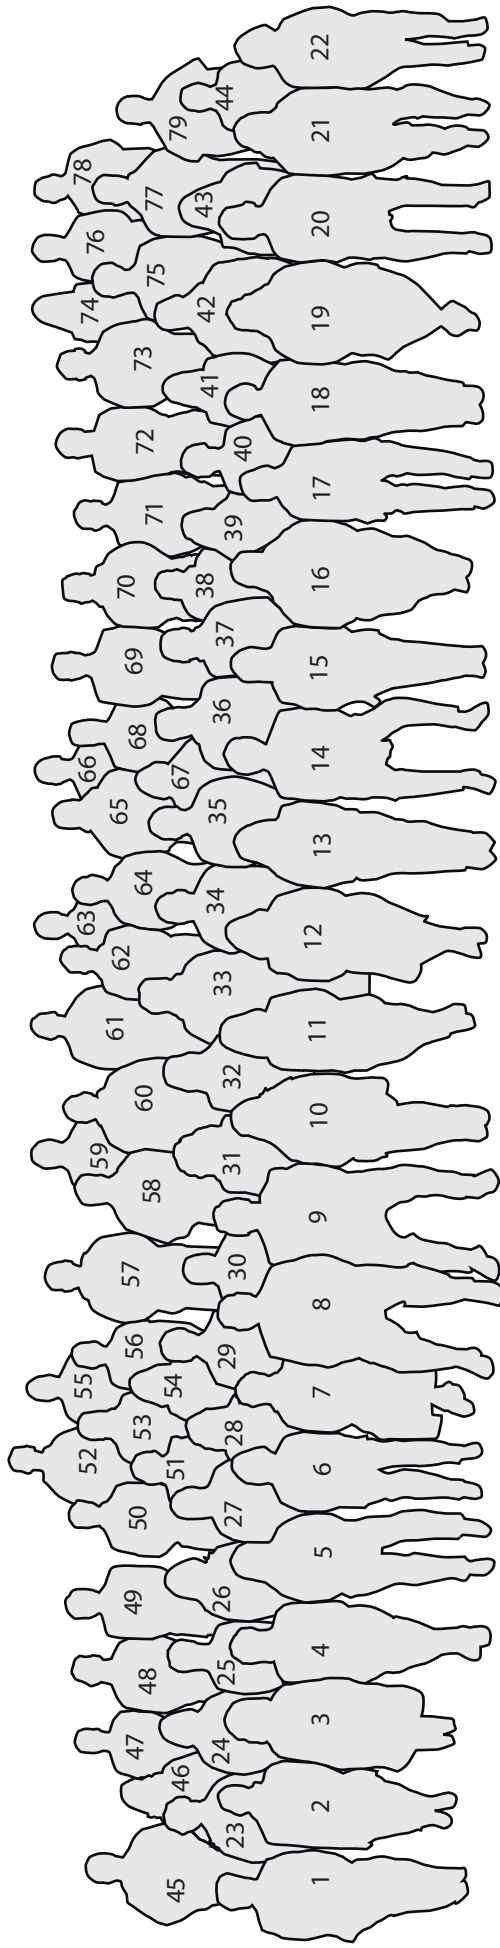

Olivia del Carmen González Machucho

Raúl Martínez Fonseca

100 UNAM
CENTENARIO
1929-2029

Instituto
de Estadística
UNAM

Personal Administrativo - diciembre 2010

PERSONAL ADMINISTRATIVO

- | | | | |
|--|--|-------------------------------------|---|
| 1.-Imelda Martínez González | 25.- Marisela Aguilar Tovar | 49.-Tomás Alberto Ortiz López | 73.-Jorge Fernando Ortega |
| 2.-Santa Rosales Pérez (Interinato) | 26.-Edith Medina Martínez | 50.- Jorge Revilla Melo | 74.-Karina García Bustamante |
| 3.- María Isabel Susana Hernández López | 27.-Karina Fernández Ordoñez | 51.-Elda González Velázquez | 75.-Ariel Martínez de la Cruz |
| 4.- María de la Paz Cruickshank Villanueva | 28.-Rosa María Guzmán Vera | 52.- Josué Joel López Fuentes | 76.-Justino Cruz Martínez |
| 5.-Verónica Guadalupe Ramirez | 29.-María Guadalupe Castellanos Iglesias | 53.- Arturo Gómez Gómez | 77.-Erick Vargas Carillo |
| 6.-Eloisa Domínguez Villa | 30.-Antonio Domínguez | 54.-Edith García Ortega | 78.-Mónica María Calderón Gasca |
| 7.-Bárbara Elena Estrada Galván | 31.- María Concepción López Martínez | 55.-Oscar Márquez Guerrero | 79.-Sacramento Javier Gordillo Camarena |
| 8.-José Antonio Contreras Morales | 32.-Sandra Cecilia Orozco Becerril | 56.- Hugo Gutiérrez Gallegos | |
| 9.-José Luis Cruz Espinosa | 33.-Eliás López Olguin | 57.-Hugo Álvaro Montaño Trejo | |
| 10.- Alicia Ledesma Sánchez | 34.- Iván Aquiles Quezada Gómez | 58.-Roberto Camargo Raya | |
| 11.- Claudia Alejandrina Canela Galván | 35.-Juan Israel López Márquez | 59.-Jorge Ortega Chanes | |
| 12.- Tila María Pérez Ortiz | 36.-Alfredo Valencia Anaya | 60.-Alvaro Niño Montaño | |
| 13.- María de Lourdes Díaz Hernández | 37.-Joel Quijano Rosas | 61.- Tomas Melesa Morales | |
| 14.-Ismael Escarcega Ruiz | 38.-Pedro Alejandro Reyes Pérez | 62.-Alberto García García | |
| 15.-Otilia Hortencia Reza Vázquez | 39.-Alejandra Pérez Cano | 63.-Oscar García García | |
| 16.-María Elena Guzmán López | 40.-María de Lourdes Márquez Bermúdez | 64.-Miguel Martínez Cruz | |
| 17.-Josefina Ramirez Jaramillo | 41.-Ariadna Cruz Chávez | 65.- Mario Gordillo Mares | |
| 18.-Leticia Guadalupe Ramirez Barragán | 42.-José Raúl Martínez Campos | 66.-Gerardo Manik Alcantara Plazola | |
| 19.-María Leticia Barragán Lira | 43.- Verónica González Reyes | 67.-Teresa Lucila Colín Cisneros | |
| 20.- María de los Ángeles López Luna | 44.- Fabiola Espitia Salgado | 68.-Miguel Ángel Vilchis Martínez | |
| 21.-Maribel González Reyes | 45.-Julio Alberto Ramos Román | 69.-Gabriel Antonio López Luna | |
| 22.- María Eugenia Flores Laredo | 46.-América García Delgado | 70.-Iván Guillermo Sánchez Guzmán | |
| 23.- Hortencia Castro Carrasco | 47.- Lucio Alberto Calderón Mendoza | 71.-Venustiano Ramirez Jaramillo | |
| 24.-Sofía Sacramento Neri Hernández | 48.-Alejandro de León Lerma | 72.-José Alfredo Díaz Vilchis | |